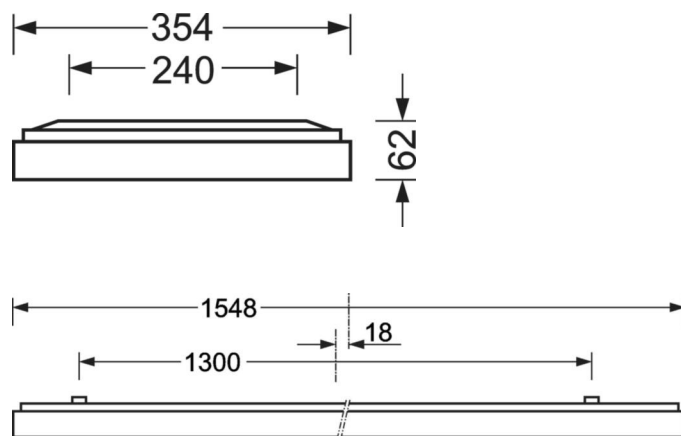

DEEP-LINK

<https://www.regiolux.de/ru/article/65712016175>

Ссылка	LED 6500lm 830
ηLB	100 %
Φ ↓/↑	100 % / 0 %
UGR поп./вдоль дисплей	18.4 / 18.7
	65° < 3000cd/m²

Механика

цвет корпуса	серебристый/ белый алюминий RAL 9006
размеры (LxWxH/DxH)	1548mm x 354mm x 62mm
вес (нетто)	9kg
Cable entry KE (X/Y)	0mm/0mm
Вид монтажа	Потолочная одиночная установка, Монтаж потолочных магистралей, сборка несущих шин

размеры

L	1548 mm	Длина
B	354 mm	Ширина
H	62 mm	Высота
A1	1300 mm	Расстояние между точками крепежа при одиночной установке
A3	248 mm	Расстояние между точками крепежа между светильниками в световой п
A4	240 mm	Расстояние между точками крепежа (ширина)
X	0 mm	Расстояние от ввода проводов до середины светильника по оси X (вдо
Y	0 mm	Расстояние от ввода проводов до середины светильника по оси Y (поп